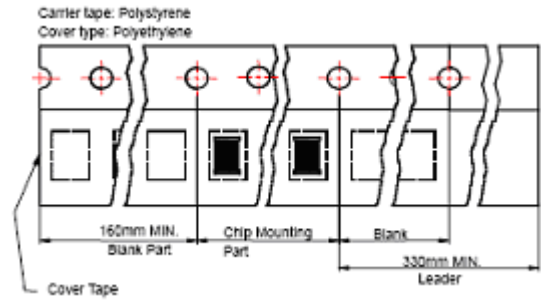

KING CORE ELECTRONICS INC.

Tel: 886-3-4698855 Fax: 886-3-4691395

Web Site: <http://www.kingcore.com.tw>

e-mail: kc@mail.kingcore.com.tw

PACKAGING – FLC□□□□□NLCL SERIES

TAPE DIMENSIONS

TAPE MATERIAL

REEL DIMENSIONS

Dimensions in mm

SIZE CODE	Tape Dimensions							Reel Dimensions				Quantity /Reel
	K0	D	E	W	P	P0	P2	A	B	C	D	
FLC160808NLCL	1.10	1.50	1.75	8	4	4	2	178	60	13	9	4000
FLC201212NLCL	1.30	1.50	1.75	8	4	4	2	178	60	13	9	2500
FLC252018NLCL	2.24	1.50	1.75	8	4	4	2	178	60	13	9	2000