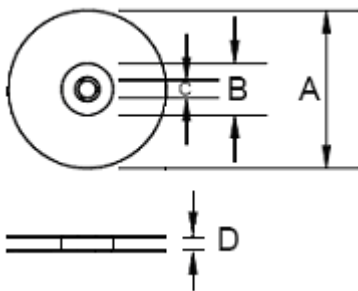

KING CORE ELECTRONICS INC.

Tel: 886-3-4698855 Fax: 886-3-4691395

Web Site: <http://www.kingcore.com.tw>

e-mail: kc@mail.kingcore.com.tw

PACKAGING – FLC□□□□□NLCL SERIES

TAPE DIMENSIONS

TAPE MATERIAL

REEL DIMENSIONS

Dimensions in mm

SIZE CODE	Tape Dimensions							Reel Dimensions				Quantity /Reel
	K0	D	E	W	P	P0	P2	A	B	C	D	
FLC160808NLCL	1.10	1.50	1.75	8	4	4	2	178	60	13	9	4000
FLC201212NLCL	1.30	1.50	1.75	8	4	4	2	178	60	13	9	2500
FLC252018NLCL	2.24	1.50	1.75	8	4	4	2	178	60	13	9	2000