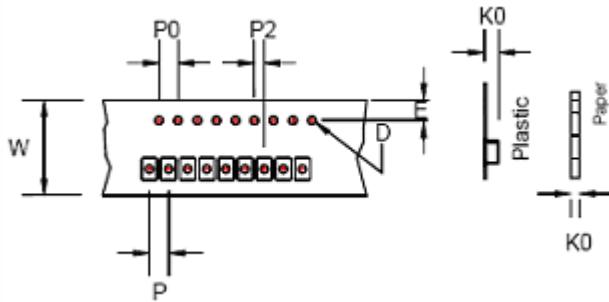

KING CORE ELECTRONICS INC.

Tel: 886-3-4698855 Fax: 886-3-4691395

Web Site: <http://www.kingcore.com.tw>

e-mail: kc@mail.kingcore.com.tw

PACKAGING – FLC□□□□□NLCL SERIES

TAPE DIMENSIONS

TAPE MATERIAL

REEL DIMENSIONS

Dimensions in mm

SIZE CODE	Tape Dimensions							Reel Dimensions				Quantity /Reel
	K0	D	E	W	P	P0	P2	A	B	C	D	
FLC160808NLCL	1.10	1.50	1.75	8	4	4	2	178	60	13	9	4000
FLC201212NLCL	1.30	1.50	1.75	8	4	4	2	178	60	13	9	2500
FLC252018NLCL	2.24	1.50	1.75	8	4	4	2	178	60	13	9	2000